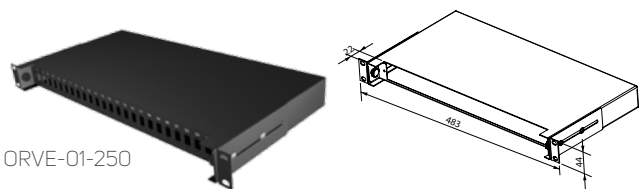

PŘÍSLUŠENSTVÍ OPTICKÉ PRODUKTY

19" PEVNÁ OPTICKÁ VANA

Kód	V (v U)	Š	H (mm)	Popis	Balení
ORPM-01	1	19"	300	Pevná	1 ks

- Typ: pevná
- Výška: 1U
- Modulární přední panely nejsou součástí dodávky (viz níže)
- Až 24 pozic pro optické spojky
- Přední panel musí být zvolen a objednan samostatně

* Bez číslování a otvorů pro šrouby

Poznámka: Všechny rozměry v mm

19" VÝSUVNÁ OPTICKÁ VANA

Kód	V (v U)	Š	H (mm)	Popis	Balení
ORVM-01	1	19"	320	Teleskopická	1 ks
ORVE-01-250	1	19"	250	Teleskopická	1 ks

- Používá se k zakončení optických kabelů v rozvaděčích
- Typ: teleskopická
- Výška: 1U
- Modulární přední panely nejsou součástí dodávky – viz tabulka na straně 115
- Až 24 pozic pro optické spojky
- Přední panel musí být zvolen a objednán samostatně