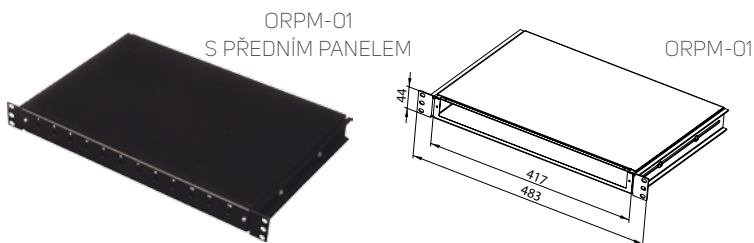

PŘÍSLUŠENSTVÍ OPTICKÉ PRODUKTY

19" PEVNÁ OPTICKÁ VANA

Kód	V (v U)	Š	H (mm)	Popis	Balení
ORPM-01	1	19"	300	Pevná	1 ks

- Typ: pevná
- Výška: 1U
- Modulární přední panely nejsou součástí dodávky (viz níže)
- Až 24 pozic pro optické spojky
- Přední panel musí být zvolen a objednan samostatně

- Otvory pro vstup kabelů v zadní části
- Nepoužívané otvory lze zakrýt zastěpovacími moduly
- Instalace do rozvaděčů pomocí nastavitelných držáků
- Instalační sada pro optické kazety a vnitřní organizér (součástí dodávky)

* Bez číslování a otvorů pro šrouby

Poznámka: Všechny rozměry v mm

19" VÝSUVNÁ OPTICKÁ VANA

Kód	V (v U)	Š	H (mm)	Popis	Balení
ORVM-01	1	19"	320	Teleskopická	1 ks
ORVE-01-250	1	19"	250	Teleskopická	1 ks

- Používá se k zakončení optických kabelů v rozvaděčích
- Typ: teleskopická
- Výška: 1U
- Modulární přední panely nejsou součástí dodávky – viz tabulka na straně 115
- Až 24 pozic pro optické spojky
- Přední panel musí být zvolen a objednán samostatně

- Nástěnný optický rozvaděč (používá se k zakončení optických kabelů)
- Typy:
 - dvojitý – rozměr 350 × 300 mm; vybaveny dvoukřídlými dveřmi a zámek
 - jednoduchý – rozměr 300 × 180 mm nebo 220 × 180 mm
- Modulární panely s otvory pro spojky – viz tabulku dole (musí být objednány samostatně)