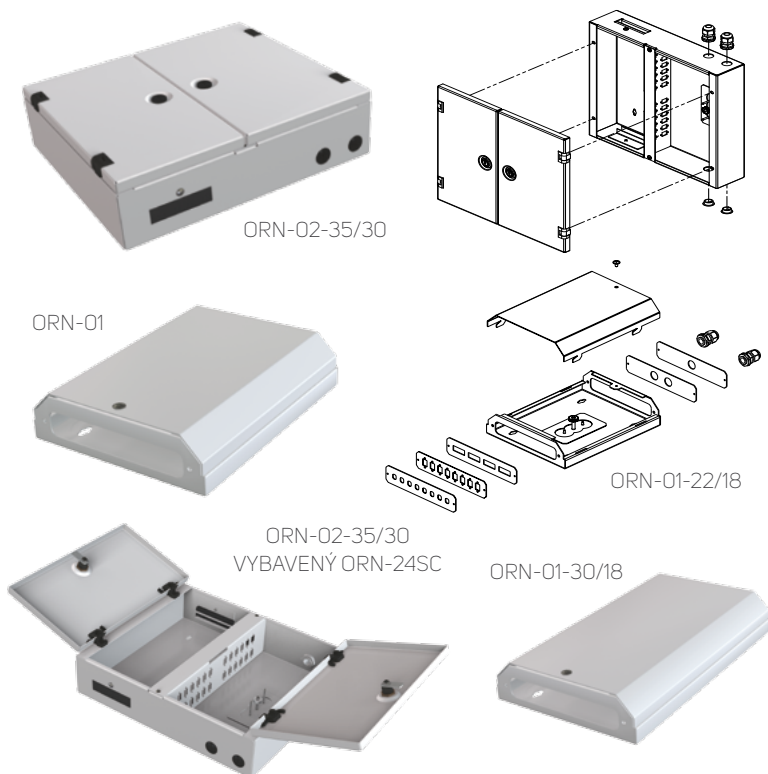

NÁSTĚNNÝ OPTICKÝ ROZVADĚČ

Kód	Typ	Š × V (mm)	Balení
ORN-01-30/18	Jednoduchý	300 × 180	1 ks
ORN-01-22/18	Jednoduchý	220 × 180	1 ks
ORN-02-35/30	Dvojitý	350 × 300	1 ks

PANELY PRO NÁSTĚNNÉ OPTICKÉ ROZVADĚČE		
ORN-01-30/18 a ORN-01-22/18	ORN-02-35/30	Balení
ORN-M-8ST	ORN-24ST	1 ks
ORN-M-8SC	ORN-24SC	1 ks
ORN-M-4DSC	ORN-12DSC	1 ks
ORN-M-1PG	ORN-24FC	1 ks
ORN-M-2PG	ORN-12FCD	1 ks
ORN-M-8FC	-	1 ks
ORN-M-4FCD	-	1 ks

- Nástěnný optický rozvaděč (používá se k zakončení optických kabelů)
- Typy:
  1. dvojitý – rozměr 350 × 300 mm; vybaveny dvoukřídlými dveřmi a zámek
  2. jednoduchý – rozměr 300 × 180 mm nebo 220 × 180 mm
- Modulární panely s otvory pro spojky – viz tabulku dole (musí být objednány samostatně)

- Ve dvojitém rozvaděči FO až 24 pozic pro ST, SC nebo FC nebo 12 adaptérů DSC nebo FCD
- V jednoduchém rozvaděči FO až 8 pozic pro ST, SC nebo FC nebo 4 adaptéry DSC nebo FCD
- Nepoužívané otvory lze zakrýt zaslepovacími moduly
- Vstupy kabelů přes průchodky PG (PG 9 pro ORN-01 a PG 11 pro ORN-02)
- Instalační sada pro optickou kazetu (ORO-K2000) je součástí dodávky

- Barva: prášková barva RAL 7035
- Balení zahrnuje:
  - ORN-01-xx/xx: 1x nástěnný rozvaděč (rozvaděč s krytem), 1x šroub M4, 4x šroub M3, 1x matice M5
  - ORN-02-xx/xx: 1x nástěnný rozvaděč (rozvaděč s 2 dveřmi), 2x PG11 s maticemi, 2x křídka otvoru pro PG, 2x šroub M4, 1x matice M5
  - ORN-M-xxxx, ORN-xxxx: 1x panel