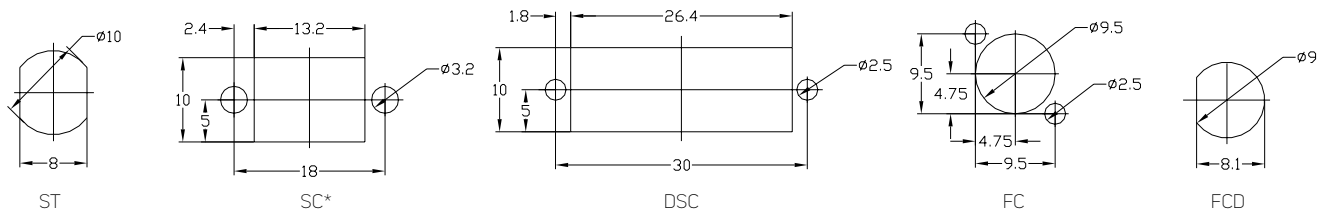

TYPY OTVORŮ PRO OPTICKÉ KONEKTORY:

* Používá se také pro DUAL-LC (nutný adaptér)

Poznámka: Rozměry v mm (před nanesením práškové barvy)