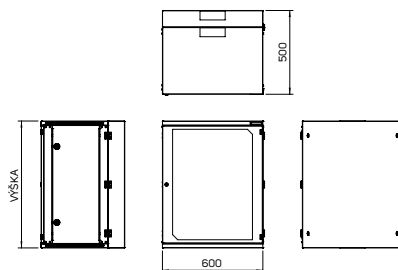

## HLAVNÍ VÝHODY

- Navrženy s vynikající pevností
- Volný přístup k instalovaným zařízením zepředu, zezadu i z boku
- Uzamykatelné boční panely
- Uzamykatelná zadní sekce

| Kód          | V (v U) | Rozměry (mm) |     |     |                | Rozměry včetně balení (mm) |     |     | Celková hmotnost (kg) |
|--------------|---------|--------------|-----|-----|----------------|----------------------------|-----|-----|-----------------------|
|              |         | V            | Š   | H   | Užitná hloubka | V                          | Š   | H   |                       |
| RUD-06-60/50 | 6       | 358          | 600 | 500 | 490            | 378                        | 620 | 530 | 20                    |
| RUD-09-60/50 | 9       | 491          | 600 | 500 | 490            | 510                        | 620 | 530 | 24                    |
| RUD-12-60/50 | 12      | 624          | 600 | 500 | 490            | 645                        | 620 | 530 | 28                    |
| RUD-15-60/50 | 15      | 758          | 600 | 500 | 490            | 778                        | 620 | 530 | 32                    |
| RUD-18-60/50 | 18      | 891          | 600 | 500 | 490            | 910                        | 620 | 530 | 40                    |

### Rozměry

- Výška: 6, 9, 12, 15, 18U
- Šířka: 600 mm
- Hloubka: 500 mm

### Kabelové vstupy

- Horní a dolní otvory 150 × 56 mm
- Zakryté posuvným zaslepovacím panelem s křídlými maticemi (DP-DB-200×68)

- Variabilní velikost otvoru v závislosti na počtu kabelů vstupujících do rozvaděče
- Otvory pro vstup kabelů posunuty až k zadní hraně skříně pro přímý vstup kabelů podél stěny