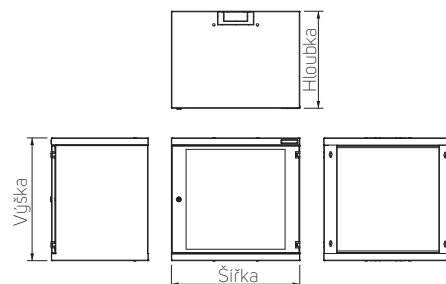

Kód	V (v U)	Rozměry (mm)				Rozměry včetně balení (mm)			Celková hmotnost (kg)
		V	Š	H	Užitná hloubka	V	Š	H	
REN-06-60/30	6	332	530	300	250	350	555	339	9
REN-06-60/40	6	332	530	400	350	350	555	439	10
REN-10-60/40	10	510	530	400	350	535	555	439	12
REN-12-60/40	12	599	530	400	350	655	555	439	15.5
REN-15-60/40	15	732	530	400	350	758	555	439	16
REN-06-60/50	6	332	530	500	450	350	555	539	12
REN-10-60/50	10	510	530	500	450	535	555	539	17
REN-12-60/50	12	599	530	500	450	655	555	539	18
REN-15-60/50	15	732	530	500	450	758	555	539	21

### Rozměry

- Výška: 6, 10, 12, 15U
- Šířka: 530 mm
- Hloubka: 300, 400 nebo 500 mm

### Kabelové vstupy

- Horní a dolní vylamovací kabelové vstupy, rozměr 100 x 42 mm a 150 x 56 mm
- Otvory pro vstup kabelů na zadní hraně skříně pro přímý vstup kabelů podél stěny