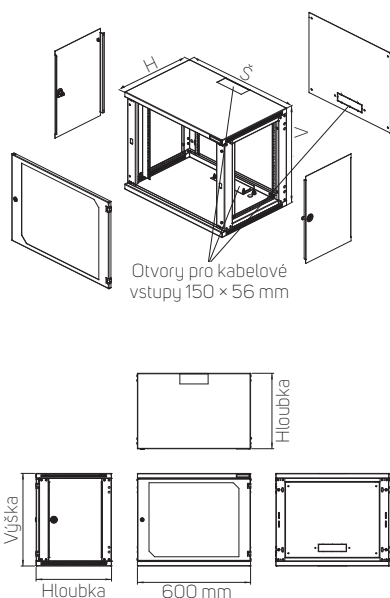

- Vynikající pevnost
- Volný přístup k instalovaným zařízením zepředu i z boku
- Uzamykatelné boční panely
- Nosnost až 60 kg

BARVA:  RAL 7035

Kód	V (v U)	Rozměry (mm)				Rozměry včetně balení (mm)			Celková hmotnost (kg)
		V	Š	H	Užitná hloubka	V	Š	H	
RUN-06-60/40	6	358	600	400	380	378	620	430	16
RUN-09-60/40	9	491	600	400	380	510	620	430	20
RUN-12-60/40	12	624	600	400	380	645	620	430	23
RUN-15-60/40	15	758	600	400	380	778	620	430	27
RUN-18-60/40	18	891	600	400	380	910	620	430	33
RUN-21-60/40	21	1025	603	400	380	1044	620	430	40
RUN-06-60/50	6	358	600	500	480	378	620	530	18
RUN-09-60/50	9	491	600	500	480	510	620	530	23
RUN-12-60/50	12	624	600	500	480	645	620	530	26
RUN-15-60/50	15	758	600	500	480	778	620	530	30
RUN-18-60/50	18	891	600	500	480	910	620	530	36
RUN-21-60/50	21	1025	603	500	480	1044	620	530	42
RUN-06-60/60	6	358	603	600	580	378	620	630	20
RUN-09-60/60	9	491	603	600	580	510	620	630	26
RUN-12-60/60	12	624	603	600	580	645	620	630	29
RUN-15-60/60	15	758	603	600	580	778	620	630	33
RUN-18-60/60	18	891	603	600	580	910	620	630	39
RUN-21-60/60	21	1025	603	600	580	1044	620	630	45

POPIS

Rozměry

- Výška: 6, 9, 12, 15, 18, 21U
- Šířka: 600 mm
- Hloubka: 400, 500 nebo 600 mm

Konstrukce

- 1,25 mm/1,5 mm plech

Nosnost

- Standardně 60 kg – rovnoměrné zatížení

IP krytí

Zadní panel

- Odnímatelný, s modulem pro vstup kabelů
- Při instalaci bez zadního panelu se odkryjí další otvory pro instalaci 19" zařízení
- Zadní montážní otvory pro instalaci na zeď

Kabelové vstupy

- Horní a dolní otvory pro vstup kabelů, rozměr 150 x 56 mm
- Zakryté posuvným zaslepovacím panelem s křídlými maticemi (DP-DB-200x68)
- Variabilní velikost otvoru v závislosti na počtu kabelů vstupujících do rozvaděče
- Otvory pro vstup kabelů na zadní hraně skříňě pro přímý vstup kabelů podél stěny